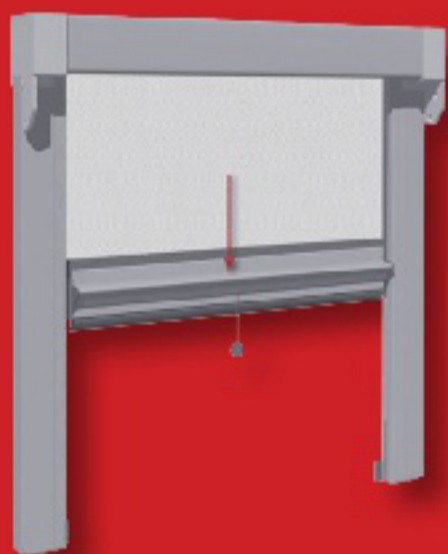

Colori: argento, bronzo, testa di moro

Laterale Beta / Lisa

Da 0 a 2 Mq = € 139,00, 1 anta

Da 2 a 3 Mq = € 169,00, 1 anta

Da 3 a 4 Mq = € 199,00, 1 anta

Da 4 a 5 Mq = € 235,00, 2 ante

Alto Basso Alfa

Da 0 a 1,5 Mq = € 117,00